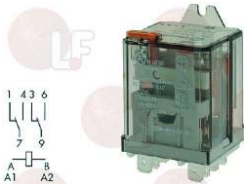

3244011 VALVE PLATE

for Fryer gas (ELFRAMO) GSDT12 - GSDT20 - GST12
GST20 - GWDT12 - GWDT20 - GWD12ELT - GWD20ELT
GWD209T - GWM35T - GWT12 - GWT20 - GW12ELT
GW20ELT - GW209T

ELFRAMO 00038675

Relays

3351021 RELAY 62.82 16A 230V 50/60Hz
2 switching contacts